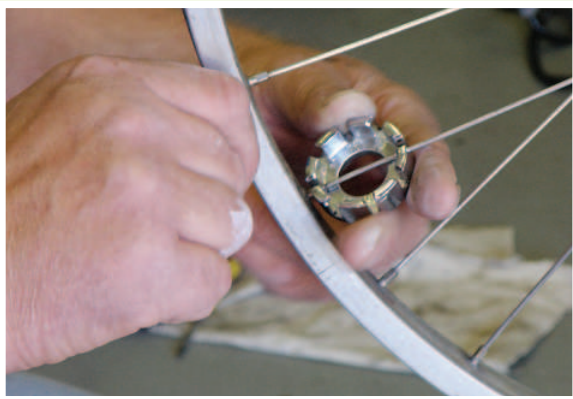

Jyväskylän

UUSIOTUOTE^{ry}

POLKUPYÖRÄKORJAAMO BICYCLE REPAIR

TEE EKOTEKO

Kierrätä vanha pyöräsi.
Tuo se Uusiotuotteen
polkupyöräkorjaamoon.

ACT ECOLOGICALLY

Recycle your old bicycle.
You can bring it to bicycle
repair of Uusiotuote.